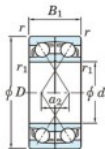

Roulement à bille simple rangée 7212-CDF-FY-JTEKT - 7212-CDF-FY-JTEKT

<https://www.123roulement.ch/roulement-palier/roulement-bille/simple-rangee/7212-cdf-fy-jtekt>

Boundary dimensions

Angular ball bearings Face to face (DF)

Bearing No.	Boundary dimensions(mm)				Basic load ratings(kN)		Fatigue load factor		Limiting speeds(min-1) Grease Lub.	
	d	D	B	r (mm)	Cr	C0r	Cu	f0		
7212CDF FY	60	110	44	1.5	-	130	99	6.45	14.5	7500

CARACTÉRISTIQUES PRODUIT