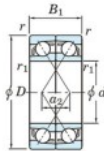

Roulement à bille simple rangée 7312-BDF-FY-JTEKT - 7312-BDF-FY-JTEKT

<https://www.123roulement.ch/roulement-palier/roulement-bille/simple-rangee/7312-bdf-fy-jtekt>

Boundary dimensions

Angular ball bearings Face to face (DF)

Bearing No.	Boundary dimensions(mm)					Basic load ratings(kN)		Fatigue load limit(kN)	factor	Limiting speeds(min-1)
	d	D	B	r1(min)	r1(max)	Cr	CoCr	Cr	f0	Grease lub.
7312BDF FY	60	130	62	2.1	-	172	121	7.9	-	3700