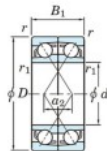

## Roulement à bille simple rangée 7013-BDF-FY-JTEKT - 7013-BDF-FY-JTEKT

<https://www.123roulement.ch/roulement-palier/roulement-bille/simple-rangee/7013-bdf-fy-jtekt>

Boundary dimensions

Angular ball bearings Face to face (FF)

Bearing No.	Boundary dimensions(mm)					Basic load ratings(kN)		Fatigue load limit(kN)	factor	Limiting speeds(min-1)
	d	D	B	r1(min)	r2(min)	Cr	Cor	C0r	f0	Grease lub.
7013BDF FY	65	100	36	1.1	-	61.2	56.6	2.95	-	4300

### CARACTÉRISTIQUES PRODUIT

Marque	JTEKT
N° Ean13	3616060651976
Diam. intérieur	65 mm
Diam. intérieur	2.559" inch
Diam. extérieur	100 mm
Diam. extérieur	3.937" inch
Epaisseur	36 mm
Epaisseur	1.417" inch
Vitesse limite	4300 rpm
Charge dynamique	61.2 kN
Charge statique	56.6 kN
Conditionnement	1