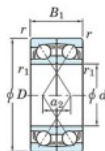

Roulement à bille simple rangée 7013-CDF-FY-JTEKT - 7013-CDF-FY-JTEKT

<https://www.123roulement.ch/roulement-palier/roulement-bille/simple-rangee/7013-cdf-fy-jtekt>

Boundary dimensions

Angular ball bearings Face to face (FF)

Bearing No.	Boundary dimensions(mm)					Basic load ratings(kN)		Fatigue load limit(kN)	factor	Limiting speeds(min-1)
	d	D	B	r1(mm)	r2(mm)	Cr	Cor	Cu	f0	Grease lub.
7013CDF FY	65	100	36	1.1	-	75.2	68.7	3.85	15.9	7900