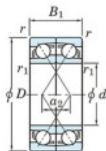

Roulement à bille simple rangée 7213-CDF-FY-JTEKT - 7213-CDF-FY-JTEKT

<https://www.123roulement.ch/roulement-palier/roulement-bille/simple-rangee/7213-cdf-fy-jtekt>

Boundary dimensions

Angular ball bearings Face to face (FF)

Bearing No.	Boundary dimensions(mm)					Basic load ratings(kN)		Fatigue load factor		Limiting speeds(min-1)
	d	D	B	r1(min)	r1(max)	Cr	C0r	Ca	f0	Grease lub.
7213CDF FY	65	120	46	1.5	-	148	117	7.6	14.6	7100