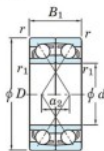

Roulement à bille simple rangée 7313-CDF-FY-JTEKT - 7313-CDF-FY-JTEKT

<https://www.123roulement.ch/roulement-palier/roulement-bille/simple-rangee/7313-cdf-fy-jtekt>

Boundary dimensions

Angular ball bearings Face to face (FF)

Bearing No.	Boundary dimensions(mm)					Basic load ratings(kN)		Fatigue load limit(kN)	factor	Limiting speeds(min-1)
	d	D	B	r1(min)	r2(min)	Cr	Cor	Cu	f0	Grease lub.
7313CDF FY	65	140	66	2.1	-	228	161	11.8	13.4	6300

CARACTÉRISTIQUES PRODUIT

Marque	JTEKT
N° Ean13	3616060652058
Diam. intérieur	65 mm
Diam. intérieur	2.559" inch
Diam. extérieur	140 mm
Diam. extérieur	5.512" inch
Epaisseur	66 mm
Epaisseur	2.598" inch
Vitesse limite	6300 rpm
Charge dynamique	228 kN
Charge statique	161 kN
Conditionnement	1