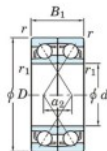

Roulement à bille simple rangée 7014-CDF-FY-JTEKT - 7014-CDF-FY-JTEKT

<https://www.123roulement.ch/roulement-palier/roulement-bille/simple-rangee/7014-cdf-fy-jtekt>

Boundary dimensions

Angular ball bearings Face to face (DF)

Bearing No.	Boundary dimensions(mm)					Basic load ratings(kN)		Fatigue load factor		Limiting speeds(min-1)
	d	D	B	r (mm)	r1 (mm)	C _r	C _{0r}	C _u	f ₀	Grease lub.
7014CDF FY	70	110	40	1.1	-	95.3	86	4.9	15.7	7300