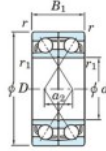

Roulement à bille simple rangée 7414-BDF-FY-JTEKT - 7414-BDF-FY-JTEKT

<https://www.123roulement.ch/roulement-palier/roulement-bille/simple-rangee/7414-bdf-fy-jtekt>

Boundary dimensions

Angular ball bearings Face to face (FF)

Bearing No.	Boundary dimensions(mm)					Basic load ratings(kN)		Fatigue load limit(kN)	factor	Limiting speeds(min-1)
	d	D	B	r1(min)	r1(max)	C _r	C _{0r}	C _u	f ₀	Grease lub.
7414BDF FY	70	180	84	3	-	301	237	10.9	-	2300