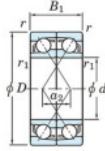

Roulement à bille simple rangée 7414-DF-FY-JTEKT - 7414-DF-FY-JTEKT

<https://www.123roulement.ch/roulement-palier/roulement-bille/simple-rangee/7414-df-fy-jtekt>

Boundary dimensions

Angular ball bearings Face to face (DF)

Bearing No.	Boundary dimensions(mm)					Basic load ratings(kN)		Fatigue load limit(kN)	factor	Limiting speeds(min-1)
	d	D	B	r1(min)	r1(max)	Cr	Co	Cr	f0	Grease lub.
7414DF FY	70	180	84	3	-	303	230	10.6	-	2700

CARACTÉRISTIQUES PRODUIT

Marque	JTEKT
N° Ean13	3616060652218
Diam. intérieur	70 mm
Diam. intérieur	2.756" inch
Diam. extérieur	180 mm
Diam. extérieur	7.087" inch
Epaisseur	84 mm
Epaisseur	3.307" inch
Vitesse limite	2700 rpm
Charge dynamique	303 kN
Charge statique	230 kN
Conditionnement	1