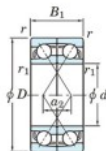

Roulement à bille simple rangée 7015-BDF-JTEKT - 7015-BDF-JTEKT

<https://www.123roulement.ch/roulement-palier/roulement-bille/simple-rangee/7015-bdf-jtekt>

Boundary dimensions

Angular ball bearings Face to face (FF)

Bearing No.	Boundary dimensions(mm)					Basic load ratings(kN)		Fatigue load factor		Limiting speeds(min-1)
	d	D	B	r1(min)	r1(max)	Cr	Cor	C0	f0	Grease lub.
7015BDF FY	75	115	40	1.1	-	79.3	75.2	3.95	-	3800