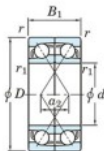

Roulement à bille simple rangée 7015-DF-JTEKT - 7015-DF-JTEKT

<https://www.123roulement.ch/roulement-palier/roulement-bille/simple-rangee/7015-df-jtekt>

Boundary dimensions

Angular ball bearings Face to face (DF)

Bearing No.	Boundary dimensions(mm)					Basic load ratings(kN)		Fatigue load limit(kN)	factor	Limiting speeds(min-1)
	d	D	B	r1(min)	r1(max)	Cr	Cor	Cr	f0	Grease lub.
7015DF FY	75	115	40	1.1	-	88.6	83.4	4.5	-	5000

CARACTÉRISTIQUES PRODUIT

Marque	JTEKT
N° Ean13	3616060652270
Diam. intérieur	75 mm
Diam. extérieur	115 mm
Epaisseur	40 mm
Vitesse limite	5000 rpm
Charge dynamique	88 kN
Charge statique	83 kN
Conditionnement	1