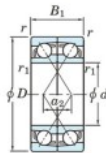

Roulement à bille simple rangée 7215-DF-FY-JTEKT - 7215-DF-FY-JTEKT

<https://www.123roulement.ch/roulement-palier/roulement-bille/simple-rangee/7215-df-fy-jtekt>

Boundary dimensions

Angular ball bearings Face to face (DF)

Bearing No.	Boundary dimensions(mm)					Basic load ratings(kN)		Fatigue load limit(kN)	factor	Limiting speeds(min-1)
	d	D	B	r1(min)	r1(max)	Cr	Cor	Cu	f0	Grease lub.
7215DF FY	75	130	50	1.5	-	161	130	7.9	-	4600

CARACTÉRISTIQUES PRODUIT

Marque	JTEKT
N° Ean13	3616060652300
Diam. intérieur	75 mm
Diam. intérieur	2.953" inch
Diam. extérieur	130 mm
Diam. extérieur	5.118" inch
Epaisseur	50 mm
Epaisseur	1.969" inch
Vitesse limite	4600 rpm
Charge dynamique	161 kN
Charge statique	130 kN
Conditionnement	1