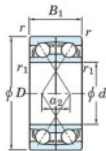

Roulement à bille simple rangée 7215-CDF-FY-JTEKT - 7215-CDF-FY-JTEKT

<https://www.123roulement.ch/roulement-palier/roulement-bille/simple-rangee/7215-cdf-fy-jtekt>

Boundary dimensions

Angular ball bearings Face to face (FF)

Bearing No.	Boundary dimensions(mm)					Basic load ratings(kN)		Fatigue load factor		Limiting speeds(min-1)
	d	D	B	r1(min)	r1(max)	Cr	Cor	FO	FO	Grease lub.
7215CDF FY	75	130	50	1.5	-	175	141	8.95	14.6	6400