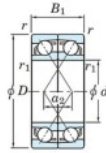

Roulement à bille simple rangée 7315-BDF-FY-JTEKT - 7315-BDF-FY-JTEKT

<https://www.123roulement.ch/roulement-palier/roulement-bille/simple-rangee/7315-bdf-fy-jtekt>

Boundary dimensions

Angular ball bearings Face to face (FF)

Bearing No.	Boundary dimensions(mm)					Basic load ratings(kN)		Fatigue load limit(kN)	factor	Limiting speeds(min-1)
	d	D	B	r1(min)	r1(max)	Cr	Cor	Co	f0	Grease lub.
7315BDF FY	75	160	74	2.1	-	239	178	10.7	-	3000

CARACTÉRISTIQUES PRODUIT

Marque	JTEKT
N° Ean13	3616060652331
Diam. intérieur	75 mm
Diam. intérieur	2.953" inch
Diam. extérieur	160 mm
Diam. extérieur	6.299" inch
Epaisseur	74 mm
Epaisseur	2.913" inch
Vitesse limite	3000 rpm
Charge dynamique	239 kN
Charge statique	178 kN
Conditionnement	1