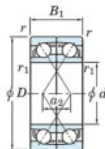

Roulement à bille simple rangée 7315-DF-FY-JTEKT - 7315-DF-FY-JTEKT

<https://www.123roulement.ch/roulement-palier/roulement-bille/simple-rangee/7315-df-fy-jtekt>

Boundary dimensions

Regular ball bearings Face to face (DF)

Bearing No.	Boundary dimensions(mm)					Basic load ratings(kN)		Fatigue load limit(kN)	factor	Limiting speeds(min-1)
	d	D	B	r1(min)	r1(max)	Cr	Cor	Cu	f0	Grease lub.
7315DF FY	75	160	74	2.1	-	260	194	12.4	-	4000