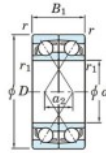

Roulement à bille simple rangée 7415-DF-FY-JTEKT - 7415-DF-FY-JTEKT

<https://www.123roulement.ch/roulement-palier/roulement-bille/simple-rangee/7415-df-fy-jtekt>

Boundary dimensions

Angular ball bearings Face to face (DF)

Bearing No.	Boundary dimensions(mm)					Basic load ratings(kN)		Fatigue load limit(kN)	factor	Limiting speeds(min-1)
	d	D	B	r1(min)	r1(max)	Cr	Cor	C0r	f0	Grease lub.
7415DF FY	75	190	90	3	-	348	282	12.6	-	2500

CARACTÉRISTIQUES PRODUIT

Marque	JTEKT
N° Ean13	3616060652379
Diam. intérieur	75 mm
Diam. extérieur	190 mm
Epaisseur	90 mm
Vitesse limite	2500 rpm
Charge dynamique	348 kN
Charge statique	282 kN
Conditionnement	1