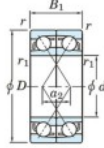

## Roulement à bille simple rangée 7016-BDF-FY-JTEKT - 7016-BDF-FY-JTEKT

<https://www.123roulement.ch/roulement-palier/roulement-bille/simple-rangee/7016-bdf-fy-jtekt>

Boundary dimensions

Angular ball bearings Face to face (FF)

Bearing No.	Boundary dimensions(mm)					Basic load ratings(kN)		Fatigue load factor		Limiting speeds(min-1)
	d	D	B	r1(mm)	r2(mm)	Cr	Cor	Cu	f0	Grease Lub.
7016BDF FY	80	125	44	1.1	-	97.1	91.3	4.75	-	3500