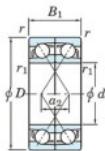

Roulement à bille simple rangée 7016-DF-FY-JTEKT - 7016-DF-FY-JTEKT

<https://www.123roulement.ch/roulement-palier/roulement-bille/simple-rangee/7016-df-fy-jtekt>

Boundary dimensions

Angular ball bearings Face to face (DF)

Bearing No.	Boundary dimensions(mm)				Basic load ratings(kN)		Fatigue load limit(kN)	factor	Limiting speeds(min-1)	
	d	D	B	r (mm)	C _r	C _{0r}				
7016DF FY	80	125	44	1.1	-	108	101	5.5	-	4600

CARACTÉRISTIQUES PRODUIT