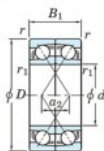

Roulement à bille simple rangée 7016-CDF-FY-JTEKT - 7016-CDF-FY-JTEKT

<https://www.123roulement.ch/roulement-palier/roulement-bille/simple-rangee/7016-cdf-fy-jtekt>

Boundary dimensions

Angular ball bearings Face to face (DF)

Bearing No.	Boundary dimensions(mm)					Basic load ratings(kN)		Fatigue load factor		Limiting speeds(min-1)
	d	D	B	r (mm)	r1 (mm)	Cr	C0r	Cu	f0	Grease lub.
7016CDF FY	80	125	44	1.1	-	119	111	6.2	15.7	6400

CARACTÉRISTIQUES PRODUIT

Marque	JTEKT
N° Ean13	3616060652430
Diam. intérieur	80 mm
Diam. extérieur	125 mm
Epaisseur	44 mm
Vitesse limite	6400 rpm
Charge dynamique	119 kN
Charge statique	111 kN
Conditionnement	1