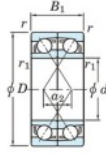

Roulement à bille simple rangée 7216-DF-FY-JTEKT - 7216-DF-FY-JTEKT

<https://www.123roulement.ch/roulement-palier/roulement-bille/simple-rangee/7216-df-fy-jtekt>

Boundary dimensions

Angular ball bearings Face to face (FF)

Bearing No.	Boundary dimensions(mm)					Basic load ratings(kN)		Fatigue load limit(kN)	factor	Limiting speeds(min-1)
	d	D	B	r1(min)	r1(max)	Cr	Cor	Cor	f0	Grease lub.
7216DF FY	80	140	52	2	-	173	143	8.25	-	4300