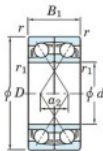

Roulement à bille simple rangée 7216-CDF-FY-JTEKT - 7216-CDF-FY-JTEKT

<https://www.123roulement.ch/roulement-palier/roulement-bille/simple-rangee/7216-cdf-fy-jtekt>

Boundary dimensions

Angular ball bearings Face to face (DF)

Bearing No.	Boundary dimensions(mm)					Basic load ratings(kN)		Fatigue load factor		Limiting speeds(min-1)
	d	D	B	r (mm)	r1 (mm)	Cr	C0r	Cu	f0	Grease lub.
7216CDF FY	80	140	52	2	-	189	155	9.4	14.7	5900

CARACTÉRISTIQUES PRODUIT

Marque	JTEKT
N° Ean13	3616060652478
Diam. intérieur	80 mm
Diam. intérieur	3.15" inch
Diam. extérieur	140 mm
Diam. extérieur	5.512" inch
Epaisseur	52 mm
Epaisseur	2.047" inch
Vitesse limite	5900 rpm
Charge dynamique	189 kN
Charge statique	155 kN
Conditionnement	1