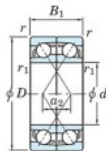

## Roulement à bille simple rangée 7316-DF-FY-JTEKT - 7316-DF-FY-JTEKT

<https://www.123roulement.ch/roulement-palier/roulement-bille/simple-rangee/7316-df-fy-jtekt>

Boundary dimensions

Angular ball bearings Face to face (DF)

Bearing No.	Boundary dimensions(mm)					Basic load ratings(kN)		Fatigue load limit(kN)	factor	Limiting speeds(min-1)
	d	D	B	r1(min)	r1(max)	Cr	C0r	Cu	f0	Grease lub.
7316DF FY	80	170	78	2.1	-	282	218	13.5	-	3800

### CARACTÉRISTIQUES PRODUIT

Marque	JTEKT
N° Ean13	3616060652492
Diam. intérieur	80 mm
Diam. extérieur	170 mm
Epaisseur	78 mm
Vitesse limite	3800 rpm
Charge dynamique	282 kN
Charge statique	218 kN
Conditionnement	1