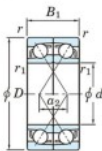

Roulement à bille simple rangée 7217-BDF-FY-JTEKT - 7217-BDF-FY-JTEKT

<https://www.123roulement.ch/roulement-palier/roulement-bille/simple-rangee/7217-bdf-fy-jtekt>

Boundary dimensions

Angular ball bearings Face to face (FF)

Bearing No.	Boundary dimensions(mm)					Basic load ratings(kN)		Fatigue load limit(kN)	factor	Limiting speeds(min-1)
	d	D	B	r1(min)	r1(max)	Cr	Cor	Co	f0	Grease lub.
7217BDF FY	85	150	56	2	-	181	152	8.15	-	3000