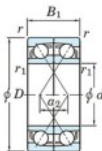

Roulement à bille simple rangée 7317-CDF-FY-JTEKT - 7317-CDF-FY-JTEKT

<https://www.123roulement.ch/roulement-palier/roulement-bille/simple-rangee/7317-cdf-fy-jtekt>

Boundary dimensions

Angular ball bearings Face to face (DF)

Bearing No.	Boundary dimensions(mm)					Basic load ratings(kN)		Fatigue load limit(kN)	factor	Limiting speeds(min-1)
	d	D	B	r (min)	r1 (min)	Cr	Cor	Ca		
7317CDF FY	85	180	B2	3	-	326	261	16.7	13.5	4900