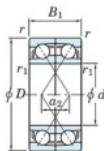

Roulement à bille simple rangée 7218-DF-FY-JTEKT - 7218-DF-FY-JTEKT

<https://www.123roulement.ch/roulement-palier/roulement-bille/simple-rangee/7218-df-fy-jtekt>

Boundary dimensions

Angular ball bearings Face to face (DF)

| Bearing No. | Boundary dimensions(mm) | | | | | Basic load ratings(kN) | | Fatigue load limit(kN) | factor | Limiting speeds(min-1) |
|-------------|-------------------------|-----|----|---------|---------|------------------------|-----|------------------------|--------|------------------------|
| | d | D | B | r1(min) | r1(max) | Cr | C0r | Cu | f0 | Grease lub. |
| 7218DF FY | 90 | 160 | 60 | 2 | - | 229 | 193 | 10.6 | - | 3800 |

CARACTÉRISTIQUES PRODUIT

| | |
|------------------|---------------|
| Marque | JTEKT |
| N° Ean13 | 3616060652775 |
| Diam. intérieur | 90 mm |
| Diam. extérieur | 160 mm |
| Epaisseur | 60 mm |
| Vitesse limite | 3800 rpm |
| Charge dynamique | 229 kN |
| Charge statique | 193 kN |
| Conditionnement | 1 |