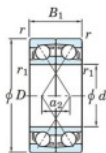

Roulement à bille simple rangée 7218-CDF-FY-JTEKT - 7218-CDF-FY-JTEKT

<https://www.123roulement.ch/roulement-palier/roulement-bille/simple-rangee/7218-cdf-fy-jtekt>

Boundary dimensions

Angular ball bearings Face to face (FF)

Bearing No.	Boundary dimensions(mm)					Basic load ratings(kN)		Fatigue load limit(kN) C ₁₀	factor f ₀	Limiting speeds(min-1) Grease lub.
	d	D	B	r1(min)	r1(max)	C _r	C _{0r}			
7218CDF FY	90	160	60	2	-	249	209	12	14.6	5200