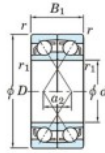

Roulement à bille simple rangée 7219-BDF-FY-JTEKT - 7219-BDF-FY-JTEKT

<https://www.123roulement.ch/roulement-palier/roulement-bille/simple-rangee/7219-bdf-fy-jtekt>

Boundary dimensions

Angular ball bearings Face to face (FF)

Bearing No.	Boundary dimensions(mm)					Basic load ratings(kN)		Fatigue load limit(kN)	factor	Limiting speeds(min-1)
	d	D	B	r1(min)	r1(max)	Cr	Cor	Cor	f0	Grease lub.
7219BDF FY	95	170	64	2.1	-	224	188	9.55	-	2700

CARACTÉRISTIQUES PRODUIT

Marque	JTEKT
N° Ean13	3616060652898
Diam. intérieur	95 mm
Diam. intérieur	3.74" inch
Diam. extérieur	170 mm
Diam. extérieur	6.693" inch
Epaisseur	64 mm
Epaisseur	2.52" inch
Vitesse limite	2700 rpm
Charge dynamique	224 kN
Charge statique	188 kN
Conditionnement	1