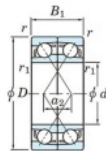

## Roulement à bille simple rangée 7219-DF-FY-JTEKT - 7219-DF-FY-JTEKT

<https://www.123roulement.ch/roulement-palier/roulement-bille/simple-rangee/7219-df-fy-jtekt>

Boundary dimensions

Angular ball bearings Face to face (DF)

Bearing No.	Boundary dimensions(mm)					Basic load ratings(kN)		Fatigue load limit(kN)	factor	Limiting speeds(min-1)
	d	D	B	r1(min)	r1(max)	Cr	Cor	Cu	f0	Grease lub.
7219DF FY	95	170	64	2.1	-	248	207	11	-	3500

### CARACTÉRISTIQUES PRODUIT

Marque	JTEKT
N° Ean13	3616060652904
Diam. intérieur	95 mm
Diam. extérieur	170 mm
Epaisseur	64 mm
Vitesse limite	3500 rpm
Charge dynamique	248 kN
Charge statique	207 kN
Conditionnement	1