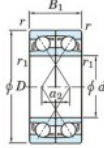

Roulement à bille simple rangée 7920-CDF-FY-JTEKT - 7920-CDF-FY-JTEKT

<https://www.123roulement.ch/roulement-palier/roulement-bille/simple-rangee/7920-cdf-fy-jtekt>

Boundary dimensions

Angular ball bearings Face to face (DF)

Bearing No.	Boundary dimensions(mm)					Basic load ratings(kN)		Fatigue load factor		Limiting speeds(min-1)
	d	D	B	r1(min)	r1(max)	C _r	C _{0r}	C _u	P ₀	Grease lub.
7920CDF FY	100	140	40	1.1	-	113	117	5.65	16.3	5500

CARACTÉRISTIQUES PRODUIT

Marque	JTEKT
N° Ean13	3616060652973
Diam. intérieur	100 mm
Diam. intérieur	3.937" inch
Diam. extérieur	140 mm
Diam. extérieur	5.512" inch
Epaisseur	40 mm
Epaisseur	1.575" inch
Vitesse limite	5500 rpm
Charge dynamique	113 kN
Charge statique	117 kN
Conditionnement	1