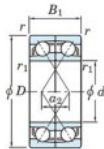

Roulement à bille simple rangée 7220-DF-FY-JTEKT - 7220-DF-FY-JTEKT

<https://www.123roulement.ch/roulement-palier/roulement-bille/simple-rangee/7220-df-fy-jtekt>

Boundary dimensions

Angular ball bearings Face to face (DF)

Bearing No.	Boundary dimensions(mm)					Basic load ratings(kN)		Fatigue load limit(kN)		factor	Limiting speeds(min-1) Grease lub.
	d	D	B	r1(mm)	r2(mm)	Cr	C0r	Cu	f0		
7220DF FY	100	180	68	2.1	-	279	235	12.2	-		3300