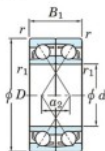

## Roulement à bille simple rangée 7320-CDF-FY-JTEKT - 7320-CDF-FY-JTEKT

<https://www.123roulement.ch/roulement-palier/roulement-bille/simple-rangee/7320-cdf-fy-jtekt>

Boundary dimensions

Angular ball bearings Face to face (FF)

Bearing No.	Boundary dimensions(mm)					Basic load ratings(kN)		Fatigue load factor		Limiting speeds(min-1) Grease lub.
	d	D	B	r1(min)	r1(max)	Cr	Cor	f0	f0	
7320CDF FY	100	215	94	3	-	400	346	14.2	13.4	4000

### CARACTÉRISTIQUES PRODUIT

Marque	JTEKT
N° Ean13	3616060653079
Diam. intérieur	100 mm
Diam. extérieur	215 mm
Epaisseur	94 mm
Vitesse limite	4000 rpm
Charge dynamique	400 kN
Charge statique	346 kN
Conditionnement	1