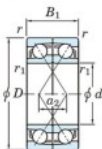

Roulement à bille simple rangée 7921-CDF-FY-JTEKT - 7921-CDF-FY-JTEKT

<https://www.123roulement.ch/roulement-palier/roulement-bille/simple-rangee/7921-cdf-fy-jtekt>

Boundary dimensions

Angular ball bearings Face to face (DF)

Bearing No.	Boundary dimensions(mm)					Basic load ratings(kN)		Fatigue load factor		Limiting speeds(min-1)
	d	D	B	r (mm)	r1 (mm)	Cr	C0r	Cu	P0	Grease lub.
7921CDF FY	105	145	40	1.1	-	115	123	5.75	16.4	5300

CARACTÉRISTIQUES PRODUIT

Marque	JTEKT
N° Ean13	3616060653093
Diam. intérieur	105 mm
Diam. extérieur	145 mm
Epaisseur	40 mm
Vitesse limite	5300 rpm
Charge dynamique	115 kN
Charge statique	123 kN
Conditionnement	1