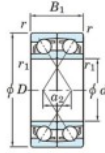

Roulement à bille simple rangée 7021-DF-FY-JTEKT - 7021-DF-FY-JTEKT

<https://www.123roulement.ch/roulement-palier/roulement-bille/simple-rangee/7021-df-fy-jtekt>

Boundary dimensions

Angular ball bearings Face to face (DF)

Bearing No.	Boundary dimensions(mm)					Basic load ratings(kN)		Fatigue load limit(kN)	factor	Limiting speeds(min-1)
	d	D	B	r1(min)	r1(max)	C _r	C _{0r}	C _u	f ₀	Grease lub.
7021DF FY	105	160	52	2	-	162	164	7.6	-	3500