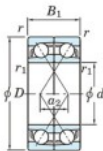

Roulement à bille simple rangée 7321-BDF-FY-JTEKT - 7321-BDF-FY-JTEKT

<https://www.123roulement.ch/roulement-palier/roulement-bille/simple-rangee/7321-bdf-fy-jtekt>

Boundary dimensions

Angular ball bearings Face to face (DF)

Bearing No.	Boundary dimensions(mm)				Basic load ratings(kN)		Fatigue load limit(kN) C ₁₀	factor f ₀	Limiting speeds(min-1) C _{rate lub.}	
	d	D	B	r1(min)	r1(max)	C _r				C _{0r}
7321BDF FY	105	225	98	3	-	387	355	14.3	-	2100

CARACTÉRISTIQUES PRODUIT

Marque	JTEKT
N° Ean13	3616060653178
Diam. intérieur	105 mm
Diam. extérieur	225 mm
Epaisseur	98 mm
Vitesse limite	2100 rpm
Charge dynamique	387 kN
Charge statique	355 kN
Conditionnement	1