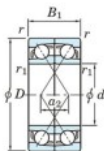

## Roulement à bille simple rangée 7321-CDF-FY-JTEKT - 7321-CDF-FY-JTEKT

<https://www.123roulement.ch/roulement-palier/roulement-bille/simple-rangee/7321-cdf-fy-jtekt>

Boundary dimensions

Angular ball bearings Face to face (DF)

Bearing No.	Boundary dimensions(mm)					Basic load ratings(kN)		Fatigue load factor		Limiting speeds(min-1)
	d	D	B	r1(min)	r1(max)	Cr	Cor	Cu	f0	Grease lub.
7321CDF FY	105	225	98	3	-	452	413	16.6	13.4	3900

### CARACTÉRISTIQUES PRODUIT

Marque	JTEKT
N° Ean13	3616060653192
Diam. intérieur	105 mm
Diam. extérieur	225 mm
Epaisseur	98 mm
Vitesse limite	3900 rpm
Charge dynamique	452 kN
Charge statique	413 kN
Conditionnement	1