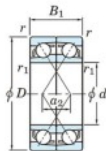

Roulement à bille simple rangée 7322-DF-FY-JTEKT - 7322-DF-FY-JTEKT

<https://www.123roulement.ch/roulement-palier/roulement-bille/simple-rangee/7322-df-fy-jtekt>

Boundary dimensions

Angular ball bearings Face to face (DF)

Bearing No.	Boundary dimensions(mm)					Basic load ratings(kN)		Fatigue load limit(kN) C ₁₀	factor f ₀	Limiting speeds(min-1) Grease lub.
	d	D	B	r1(min)	r1(max)	C _r	C _{0r}			
7322DF FY	110	240	100	3	-	472	452	17.5	-	2600