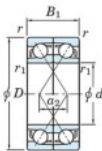

Roulement à bille simple rangée 7322-CDF-FY-JTEKT - 7322-CDF-FY-JTEKT

<https://www.123roulement.ch/roulement-palier/roulement-bille/simple-rangee/7322-cdf-fy-jtekt>

Boundary dimensions

Angular ball bearings Face to face (FF)

Bearing No.	Boundary dimensions(mm)					Basic load ratings(kN)		Fatigue load factor		Limiting speeds(min-1)
	d	D	B	r1(min)	r1(max)	Cr	Cor	Cu	f0	Grease lub.
7322CDF FY	110	240	100	3	-	505	484	18.8	13.4	3500