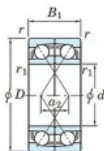

Roulement à bille simple rangée HAR-924-CDF-JTEKT - HAR-924-CDF-JTEKT

<https://www.123roulement.ch/roulement-palier/roulement-bille/simple-rangee/har-924-cdf-jtekt>

Boundary dimensions

Angular ball bearings Face to face (FF)

Bearing No.	Boundary dimensions(mm)					Basic load ratings(kN)		Fatigue load factor		Limiting speeds(min-1)
	d	D	B	r1(min)	r1(max)	Cr	Cor	Cu	f0	Grease Lub.
HAR924CDF	120	165	44	1.1	-	-	56.8	-	8.8	5900