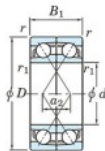

Roulement à bille simple rangée 7024-DF-FY-JTEKT - 7024-DF-FY-JTEKT

<https://www.123roulement.ch/roulement-palier/roulement-bille/simple-rangee/7024-df-fy-jtekt>

Boundary dimensions

Angular ball bearings Face to face (DF)

Bearing No.	Boundary dimensions(mm)					Basic load ratings(kN)		Fatigue load factor		Limiting speeds(min-1)
	d	D	B	r1(min)	r2(min)	Cr	Cor	C0	f0	Grease lub.
7024DF FY	120	180	56	2	-	196	206	9	-	3100

CARACTÉRISTIQUES PRODUIT

Marque	JTEKT
N° Ean13	3616060653369
Diam. intérieur	120 mm
Diam. intérieur	4.724" inch
Diam. extérieur	180 mm
Diam. extérieur	7.087" inch
Epaisseur	56 mm
Epaisseur	2.205" inch
Vitesse limite	3100 rpm
Charge dynamique	196 kN
Charge statique	206 kN
Conditionnement	1