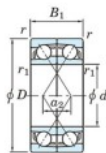

Roulement à bille simple rangée 7224-BDF-FY-JTEKT - 7224-BDF-FY-JTEKT

<https://www.123roulement.ch/roulement-palier/roulement-bille/simple-rangee/7224-bdf-fy-jtekt>

Boundary dimensions

Angular ball bearings Face to face (DF)

Bearing No.	Boundary dimensions(mm)					Basic load ratings(kN)		Fatigue load limit(kN)	factor	Limiting speeds(min-1)
	d	D	B	r1(min)	r1(max)	C _r	C _{0r}	C _u	f ₀	Grease lub.
7224BDF FY	120	215	80	2.1	-	321	302	13.6	-	2100