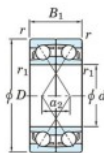

## Roulement à bille simple rangée 7224-CDF-FY-JTEKT - 7224-CDF-FY-JTEKT

<https://www.123roulement.ch/roulement-palier/roulement-bille/simple-rangee/7224-cdf-fy-jtekt>

Boundary dimensions

Angular ball bearings Face to face (FF)

Bearing No.	Boundary dimensions(mm)					Basic load ratings(kN)		Fatigue load factor		Limiting speeds(min-1)
	d	D	B	r1(mm)	r1(min)	C <sub>0</sub>	C <sub>0R</sub>	C <sub>0</sub>	f <sub>0</sub>	Grease Lub.
7224CDF FY	120	215	80	2.1	-	385	359	17.9	14.6	3800