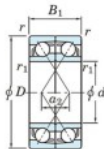

Roulement à bille simple rangée 7324-BDF-FY-JTEKT - 7324-BDF-FY-JTEKT

<https://www.123roulement.ch/roulement-palier/roulement-bille/simple-rangee/7324-bdf-fy-jtekt>

Boundary dimensions

Angular ball bearings Face to face (DF)

Bearing No.	Boundary dimensions(mm)					Basic load ratings(kN)		Fatigue load limit(kN)	factor	Limiting speeds(min-1)
	d	D	B	r1(min)	r1(max)	Cr	CDr	Cu	f0	Grease lub.
7324BDF FY	120	260	110	3	-	457	462	17.3	-	1800