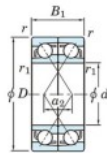

## Roulement à bille simple rangée 7324-DF-FY-JTEKT - 7324-DF-FY-JTEKT

<https://www.123roulement.ch/roulement-palier/roulement-bille/simple-rangee/7324-df-fy-jtekt>

Boundary dimensions

Angular ball bearings Face to face (DF)

Bearing No.	Boundary dimensions(mm)					Basic load ratings(kN)		Fatigue load limit(kN)	factor	Limiting speeds(min-1)
	d	D	B	r1(min)	r1(max)	Cr	C0r	C0r	f0	Grease lub.
7324DF FY	120	260	110	3	-	500	504	18.9	-	2400

### CARACTÉRISTIQUES PRODUIT

Marque	JTEKT
N° Ean13	3616060653420
Diam. intérieur	120 mm
Diam. extérieur	260 mm
Epaisseur	110 mm
Vitesse limite	2400 rpm
Charge dynamique	500 kN
Charge statique	504 kN
Conditionnement	1