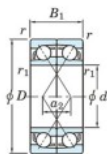

## Roulement à bille simple rangée 7324-CDF-FY-JTEKT - 7324-CDF-FY-JTEKT

<https://www.123roulement.ch/roulement-palier/roulement-bille/simple-rangee/7324-cdf-fy-jtekt>

Boundary dimensions

Angular ball bearings Face to face (DF)

Bearing No.	Boundary dimensions(mm)					Basic load ratings(kN)		Fatigue load factor		Limiting speeds(min-1)
	d	D	B	r1(min)	r1(max)	Cr	Cor	Cu	f0	Grease lub.
7324CDF FY	120	260	110	3	-	538	542	20.3	13.7	3300

### CARACTÉRISTIQUES PRODUIT

Marque	JTEKT
N° Ean13	3616060653437
Diam. intérieur	120 mm
Diam. extérieur	260 mm
Epaisseur	110 mm
Vitesse limite	3300 rpm
Charge dynamique	538 kN
Charge statique	542 kN
Conditionnement	1