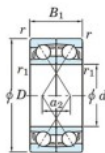

Roulement à bille simple rangée 7026-BDF-FY-JTEKT - 7026-BDF-FY-JTEKT

<https://www.123roulement.ch/roulement-palier/roulement-bille/simple-rangee/7026-bdf-fy-jtekt>

Boundary dimensions

Angular ball bearings Face to face (FF)

| Bearing No. | Boundary dimensions(mm) | | | | | Basic load ratings(kN) | | Fatigue load limit(kN) | factor | Limiting speeds(min-1) |
|-------------|-------------------------|-----|----|---------|---------|------------------------|-----|------------------------|--------|------------------------|
| | d | D | B | r1(min) | r2(min) | Cr | Cor | Cr | f0 | Grease lub. |
| 7026BDF FY | 130 | 200 | 66 | 2 | - | 213 | 226 | 9.2 | - | 2100 |

CARACTÉRISTIQUES PRODUIT

| | |
|------------------|---------------|
| Marque | JTEKT |
| N° Ean13 | 3616060653475 |
| Diam. intérieur | 130 mm |
| Diam. extérieur | 200 mm |
| Epaisseur | 66 mm |
| Vitesse limite | 2100 rpm |
| Charge dynamique | 213 kN |
| Charge statique | 226 kN |
| Conditionnement | 1 |