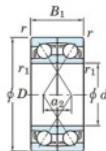

Roulement à bille simple rangée 7026-CDF-FY-JTEKT - 7026-CDF-FY-JTEKT

<https://www.123roulement.ch/roulement-palier/roulement-bille/simple-rangee/7026-cdf-fy-jtekt>

Boundary dimensions

Angular ball bearings Face to face (FF)

Bearing No.	Boundary dimensions(mm)					Basic load ratings(kN)		Fatigue load limit(kN)	factor	Limiting speeds(min-1)
	d	D	B	r1(mm)	r2(mm)	Cr	Cor			
7026CDF FY	130	200	66	2	-	262	274	11.9	15.9	3900

CARACTÉRISTIQUES PRODUIT