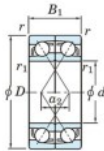

## Roulement à bille simple rangée 7226-BDF-FY-JTEKT - 7226-BDF-FY-JTEKT

<https://www.123roulement.ch/roulement-palier/roulement-bille/simple-rangee/7226-bdf-fy-jtekt>

Boundary dimensions

Angular ball bearings Face to face (DF)

Bearing No.	Boundary dimensions(mm)					Basic load ratings(kN)		Fatigue load limit(kN)	factor	Limiting speeds(min-1)
	d	D	B	r1(min)	r1(max)	C <sub>r</sub>	C <sub>0r</sub>	C <sub>u</sub>	f <sub>0</sub>	Grease lub.
7226BDF FY	130	230	80	3	-	360	360	13.9	-	1900

### CARACTÉRISTIQUES PRODUIT

Marque	JTEKT
N° Ean13	3616060653505
Diam. intérieur	130 mm
Diam. extérieur	230 mm
Epaisseur	80 mm
Vitesse limite	1900 rpm
Charge dynamique	360 kN
Charge statique	360 kN
Conditionnement	1