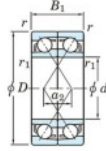

Roulement à bille simple rangée 7226-CDF-FY-JTEKT - 7226-CDF-FY-JTEKT

<https://www.123roulement.ch/roulement-palier/roulement-bille/simple-rangee/7226-cdf-fy-jtekt>

Boundary dimensions

Angular ball bearings Face to face (FF)

Bearing No.	Boundary dimensions(mm)					Basic load ratings(kN)		Fatigue load factor		Limiting speeds(min-1)
	d	D	B	r1(mm)	r2(mm)	Cr	Cor	Cu	f0	Grease lub.
7226CDF FY	130	230	80	3	-	433	428	16,5	14,7	3500