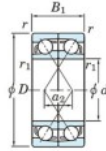

Roulement à bille simple rangée 7326-BDF-FY-JTEKT - 7326-BDF-FY-JTEKT

<https://www.123roulement.ch/roulement-palier/roulement-bille/simple-rangee/7326-bdf-fy-jtekt>

Boundary dimensions

Angular ball bearings Face to face (FF)

Bearing No.	Boundary dimensions(mm)					Basic load ratings(kN)		Fatigue load limit(kN)		Limiting speeds(min-1)
	d	D	B	r1(min)	r1(max)	Cr	Cor	Cu	f0	
7326BDF FY	130	280	116	4	-	507	536	19.4	-	1600

CARACTÉRISTIQUES PRODUIT