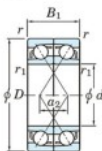

Roulement à bille simple rangée 7326-CDF-FY-JTEKT - 7326-CDF-FY-JTEKT

<https://www.123roulement.ch/roulement-palier/roulement-bille/simple-rangee/7326-cdf-fy-jtekt>

Boundary dimensions

Angular ball bearings Face to face (FF)

Bearing No.	Boundary dimensions(mm)					Basic load ratings(kN)		Fatigue load factor		Limiting speeds(min-1)
	d	D	B	r1(min)	r2(min)	C _r	C _{0r}	f ₀	Grease lub.	
7326CDF FY	130	280	116	4	-	597	629	22.7	13.7	3000